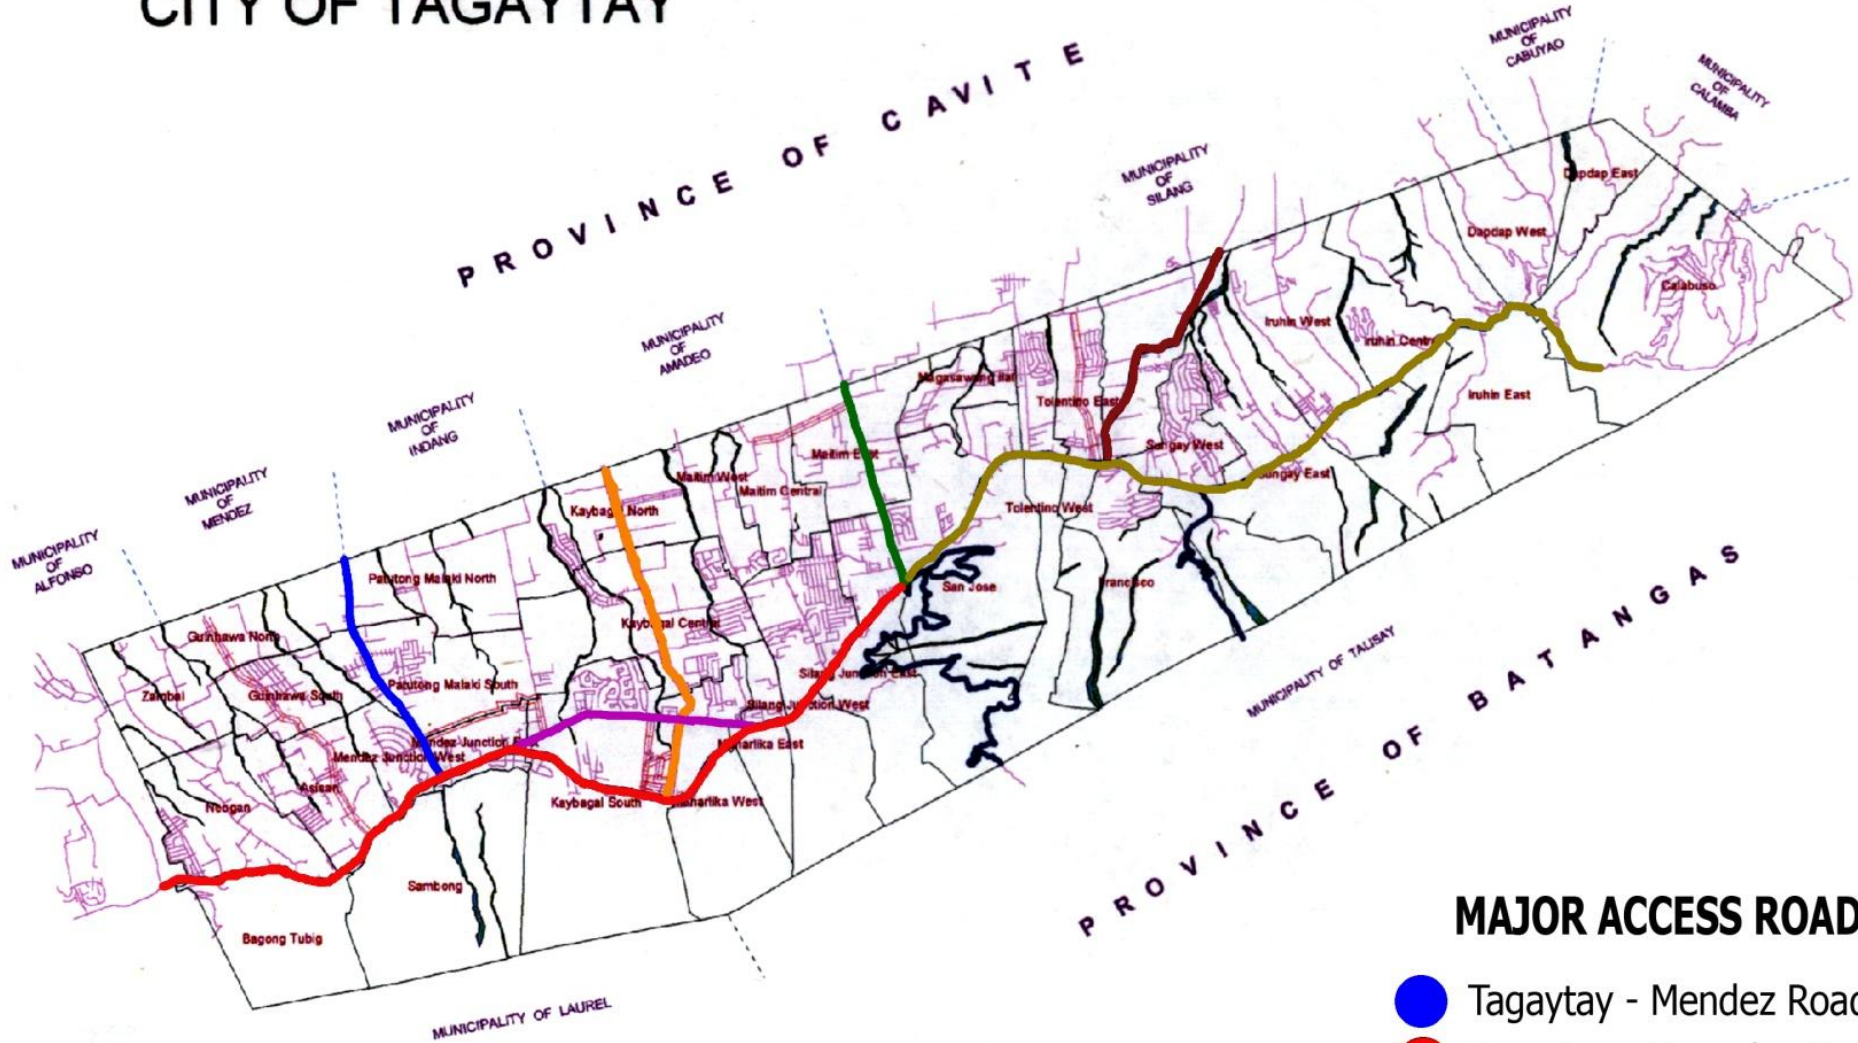

PROVINCE OF LAGUNA

CITY OF TAGAYTAY

PROVINCE OF CAVITE

MAJOR ACCESS ROADS

- Tagaytay - Mendez Road
- Tagaytay - Nasugbu Road
- Tagaytay - Calamba Road
- Tagaytay - Sta. Rosa Road
- Tagaytay - Amadeo Road
- Aguinaldo Highway
- J.P. Rizal Avenue

SCALE : 1 : 50,000m